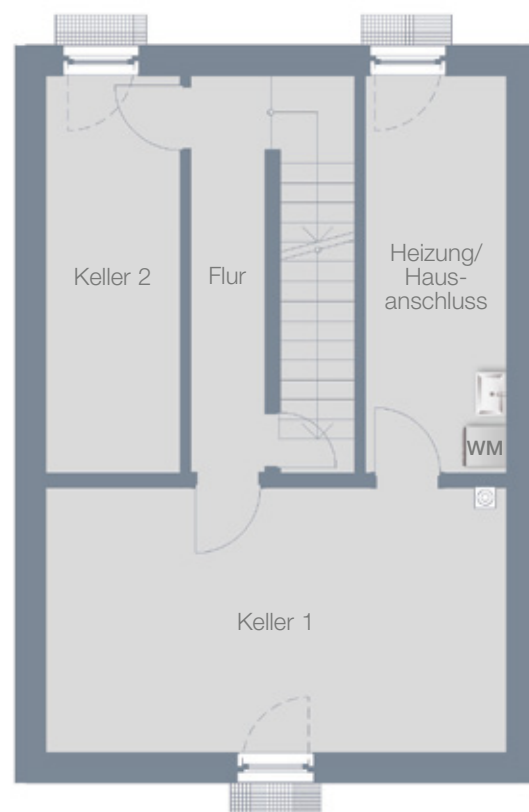

Vorstellung des Illustrators

Reihenhäuser in Kösching

Kösching / Westring 20

Reihenhäuser in Kösching

Vorstellung des Illustrators

Haus Nr. 4

Untergeschoss

Erdgeschoss

Obergeschoss

Untergeschoss	Nutzfläche
Keller 1	21,48 m ²
Keller 2	9,49 m ²
Flur	6,62 m ²
Heizung/Hausanschluß	9,93 m ²
Gesamt	47,52 m²

Erdgeschoss	Wohnfläche
Wohnen/Kochen/Essen	38,70 m ²
Flur	10,35 m ²
WC	1,73 m ²
Terrasse (18,00 m ² /2)	9,00 m ²
Gesamt	59,15 m²

Obergeschoss	Wohnfläche
Schlafen	13,24 m ²
Kind 1	14,05 m ²
Kind 2	12,90 m ²
Bad	7,32 m ²
Flur	3,12 m ²
Dachterrasse (10,71 m ² /2)	5,36 m ²
Gesamt	55,99 m²

Haus 4	Wohnfläche	Nutzfläche
Gesamt	115,14 m²	47,52 m²

Maßstab 1:100

WM = Waschmaschinenanschluss
 ★ = Kühlschrank
 K = Kaminofen

Haus Nr. 2

Untergeschoss

Erdgeschoss

Obergeschoss

Untergeschoss	Nutzfläche
Keller 1	19,48 m ²
Keller 2	14,39 m ²
Flur	3,06 m ²
Heizung/Hausanschluß	10,56 m ²
Gesamt	47,94 m²