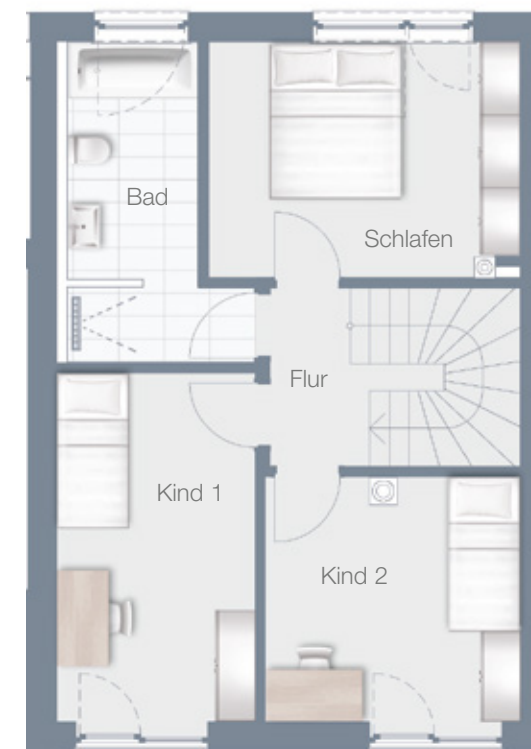

Obergeschoss

Untergeschoss	Nutzfläche
Keller 1	21,48 m ²
Keller 2	9,49 m ²
Flur	6,62 m ²
Heizung/Hausanschluß	9,93 m ²
Gesamt	47,52 m²

Erdgeschoss	Wohnfläche
Wohnen/Kochen/Essen	38,70 m ²
Flur	10,35 m ²
WC	1,73 m ²
Terrasse (18,00 m ² /2)	9,00 m ²
Gesamt	59,15 m²

Obergeschoss	Wohnfläche
Schlafen	13,24 m ²
Kind 1	14,05 m ²
Kind 2	12,90 m ²
Bad	7,32 m ²
Flur	3,12 m ²
Dachterrasse (10,71 m ² /2)	5,36 m ²
Gesamt	55,99 m²

Haus 4	Wohnfläche	Nutzfläche
Gesamt	115,14 m²	47,52 m²

Maßstab 1:100

WM = Waschmaschinenanschluss
 ★ = Kühlschrank
 K = Kaminofen

Haus Nr. 2

Untergeschoss

Erdgeschoss

Obergeschoss

Untergeschoss	Nutzfläche
Keller 1	19,48 m ²
Keller 2	14,39 m ²
Flur	3,06 m ²
Heizung/Hausanschluß	10,56 m ²
Gesamt	47,94 m²

Erdgeschoss	Wohnfläche
Wohnen	20,86 m ²
Kochen/Essen	15,29 m ²
Flur	7,95 m ²
WC	2,27 m ²
Abstellen	2,21 m ²
Terrasse (18,00 m ² /2)	9,00 m ²
Gesamt	57,58 m²

Obergeschoss	Wohnfläche
Schlafen	12,80 m ²
Kind 1	12,56 m ²
Kind 2	11,38 m ²
Bad	8,05 m ²
Flur	3,30 m ²
Gesamt	48,09 m²